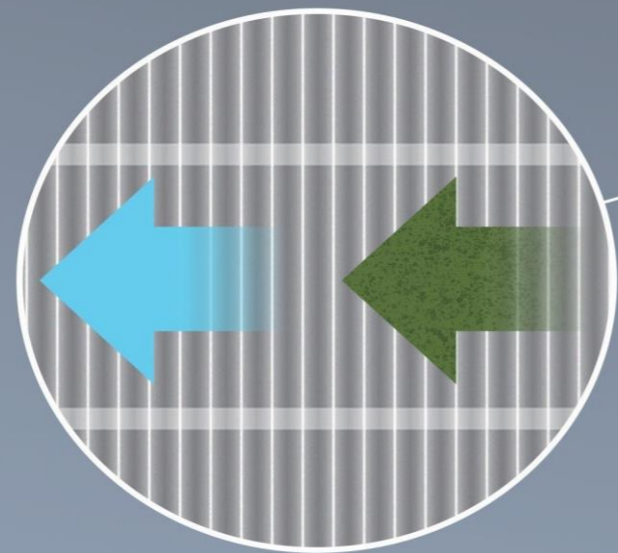

主動淨化 全時新風

配合高效過濾器，超靜音義大利製造機械通風裝置，實現 24 小時針對性的空氣淨化，真正有效的防止空氣污染物入侵，並稀釋室內空氣污染物濃度。

採用 HEPA 濾網，多次折疊，濾網等級高達 H-11 級別，淨化小至 PM0.3 顆粒物。