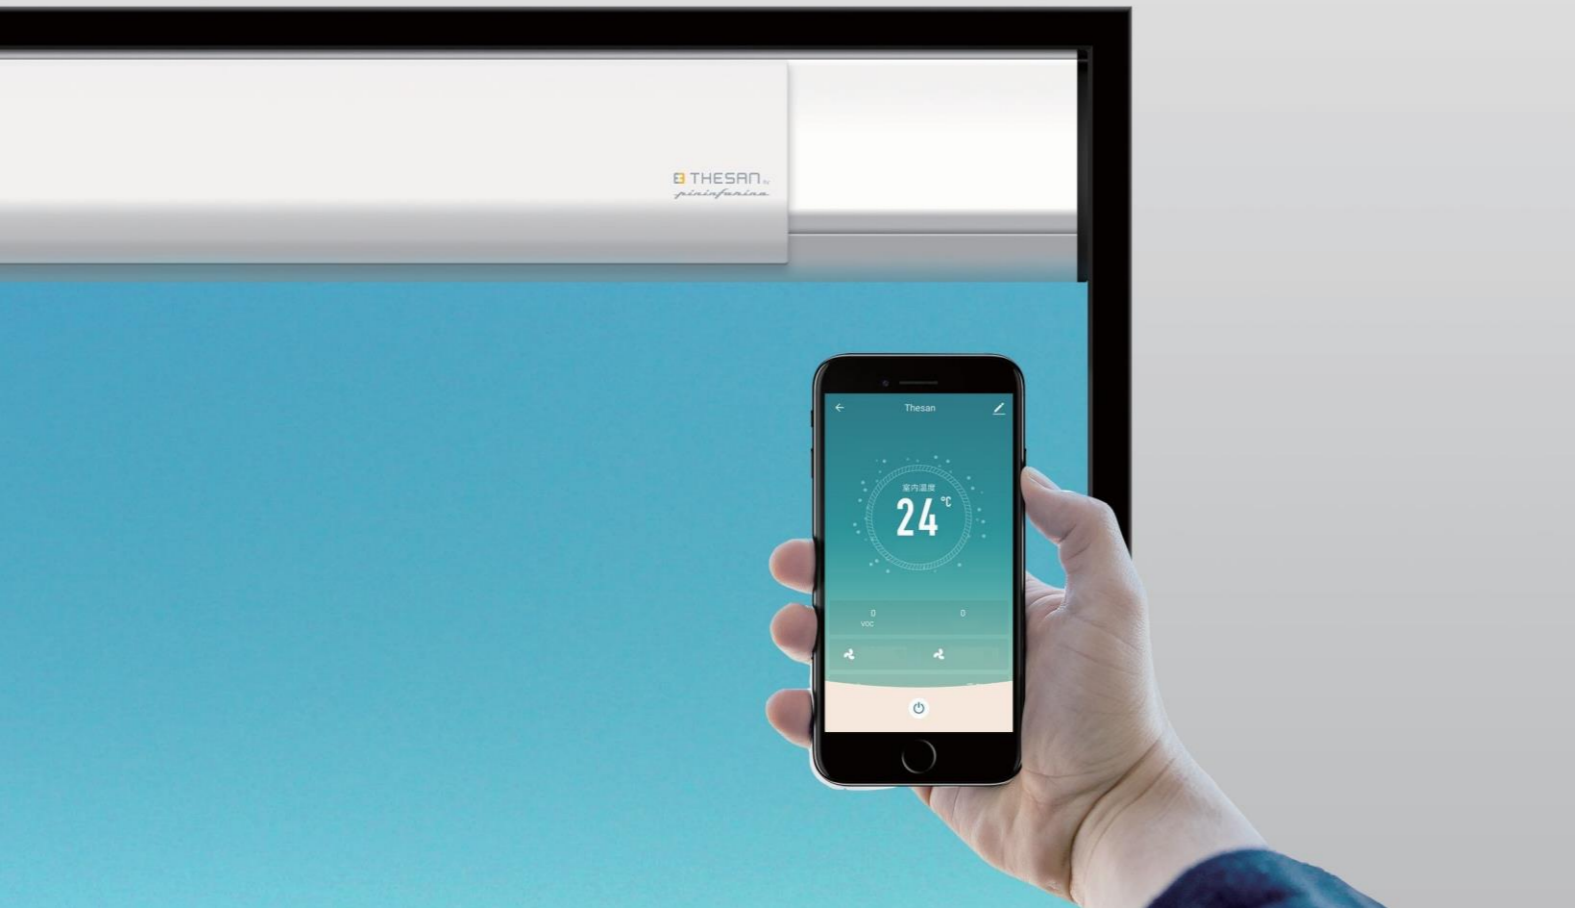

步驟四
安裝控制面板及線路

步驟五
安裝空氣濾網

步驟六
蓋上蓋板，完成安裝

智能淨化體驗

隨時隨地，應用 Smart APP 應用程序遠程遙控。
能實時報告溫度、濕度、及濾網壽命。

使用 Smart APP 應用程序，您可以：

1. 查看室內空氣質量數據
2. 查看室外環境狀況
3. 隨時隨地遙控設備
4. 多房間同時管理
5. 多設備同時掌控

配置規格