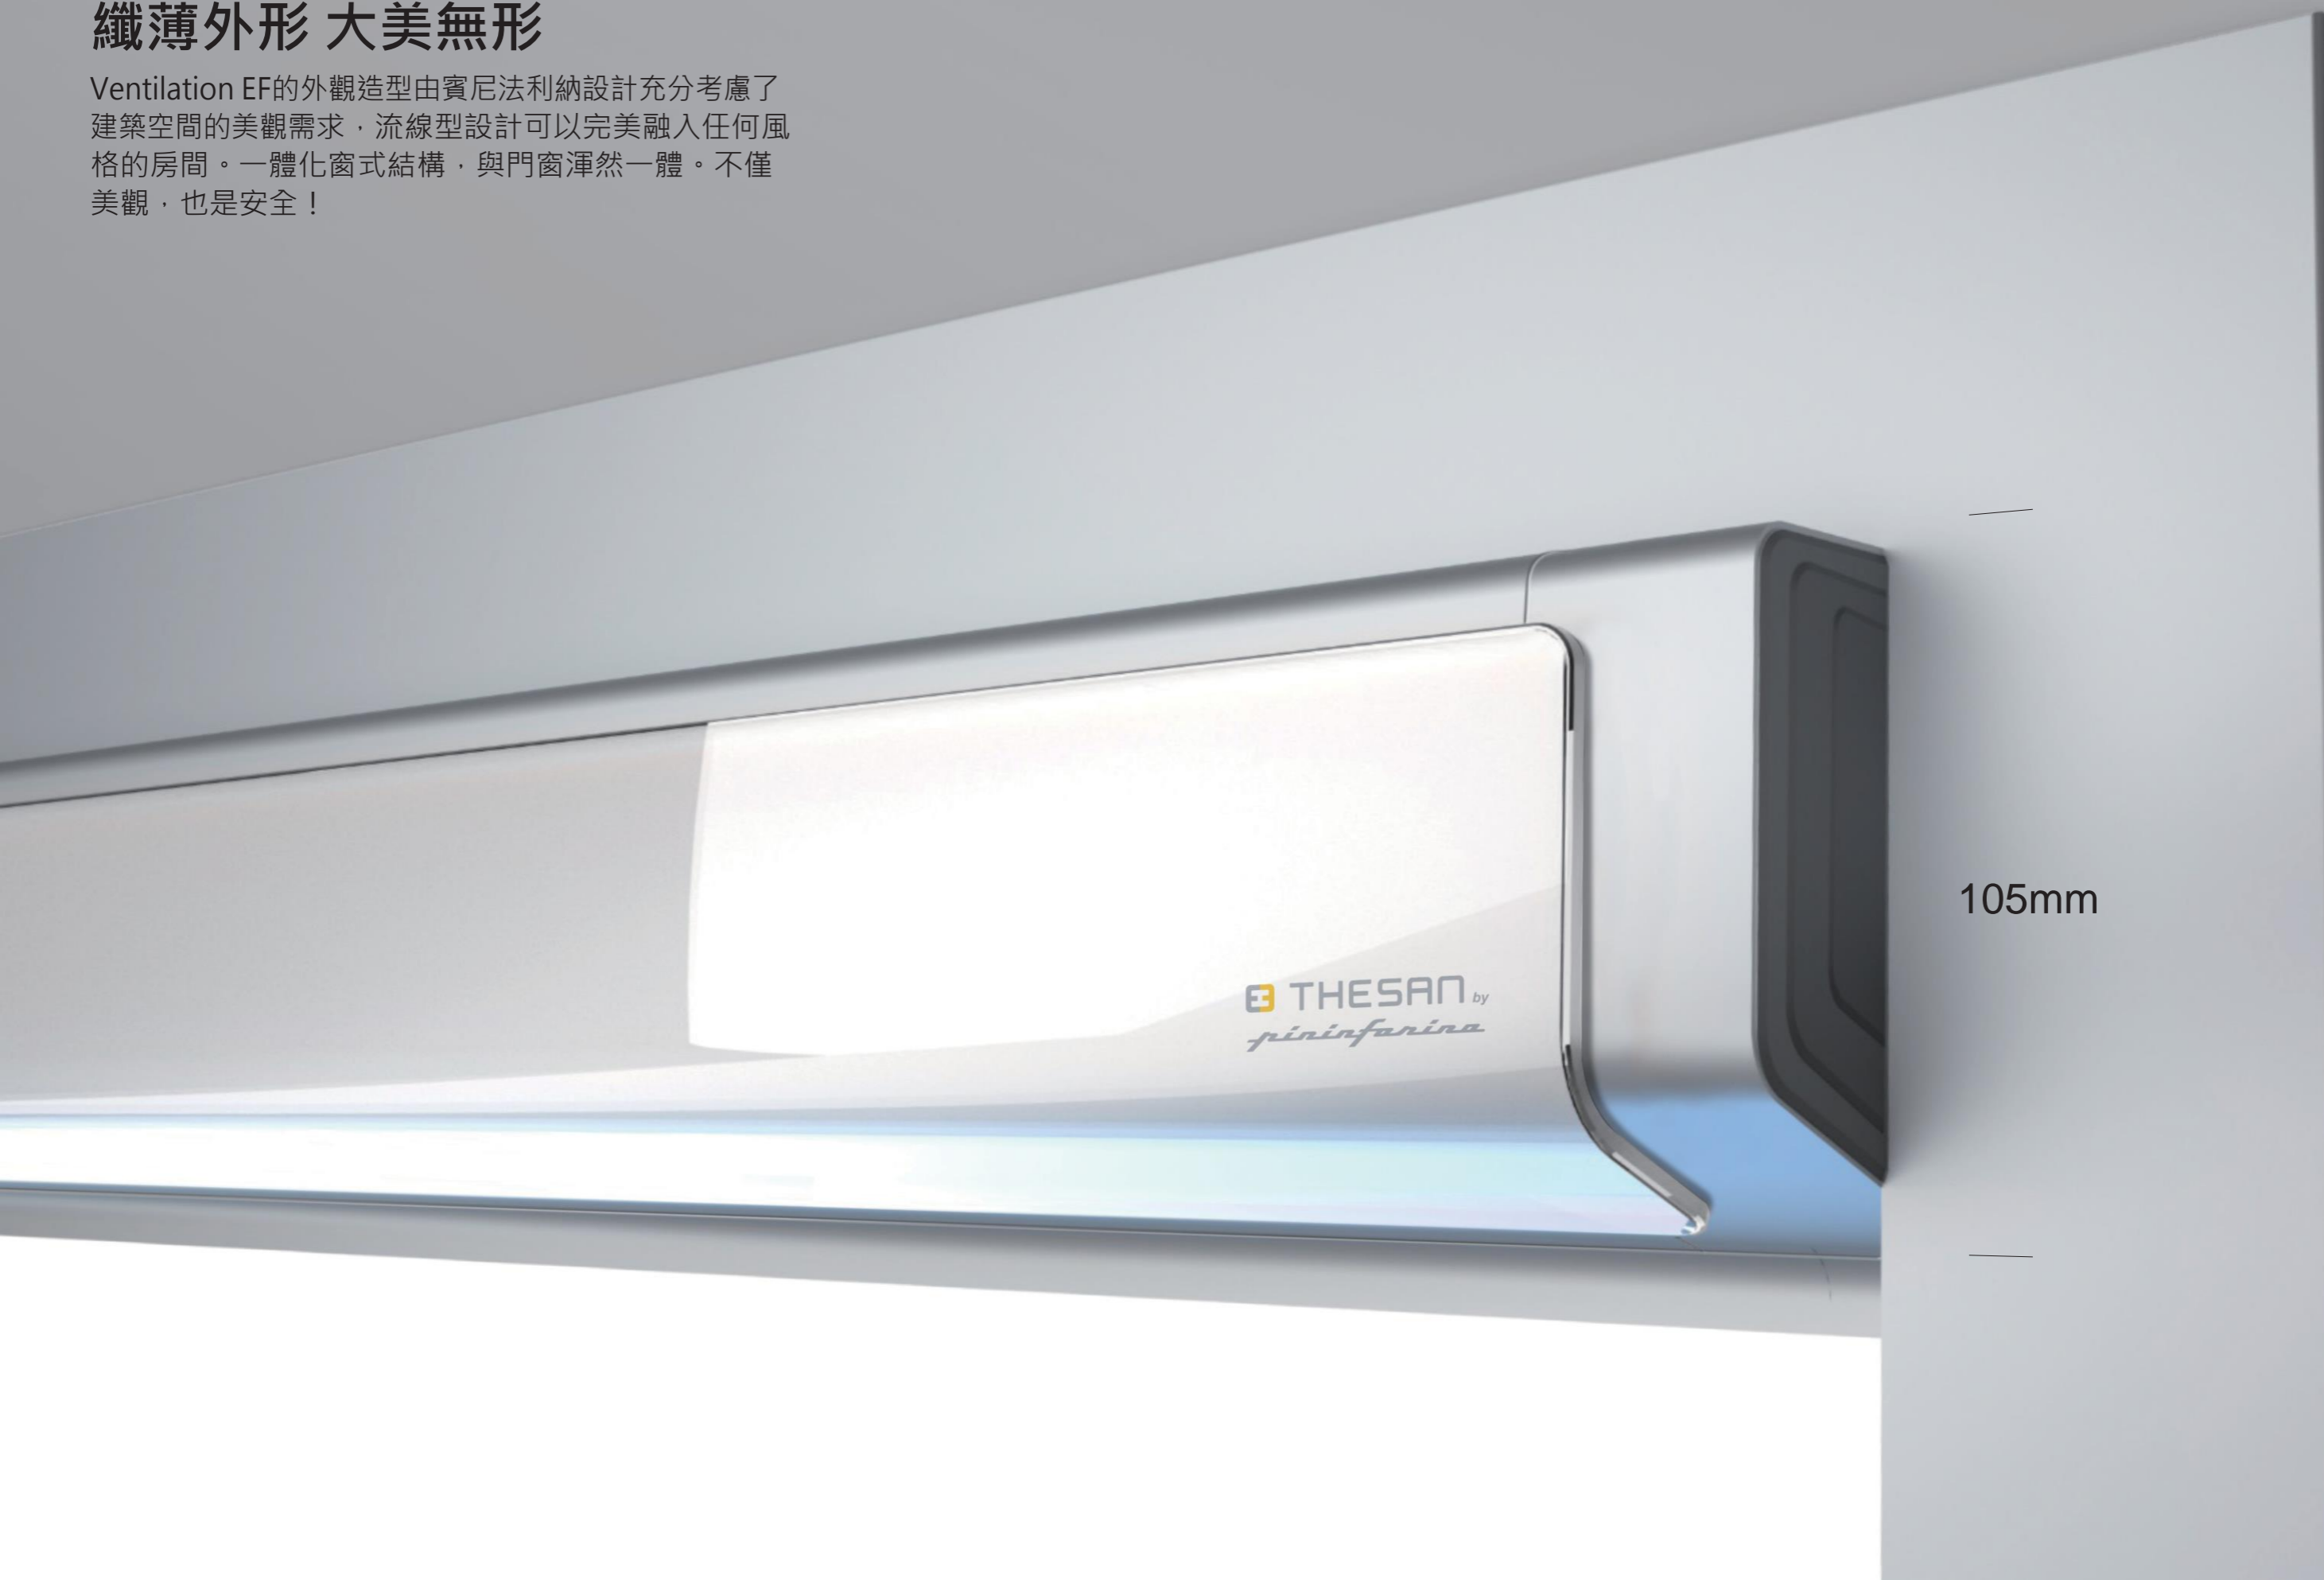

纖薄外形 大美無形

Ventilation EF的外觀造型由賓尼法利納設計充分考慮了建築空間的美觀需求，流線型設計可以完美融入任何風格的房間。一體化窗式結構，與門窗渾然一體。不僅美觀，也是安全！