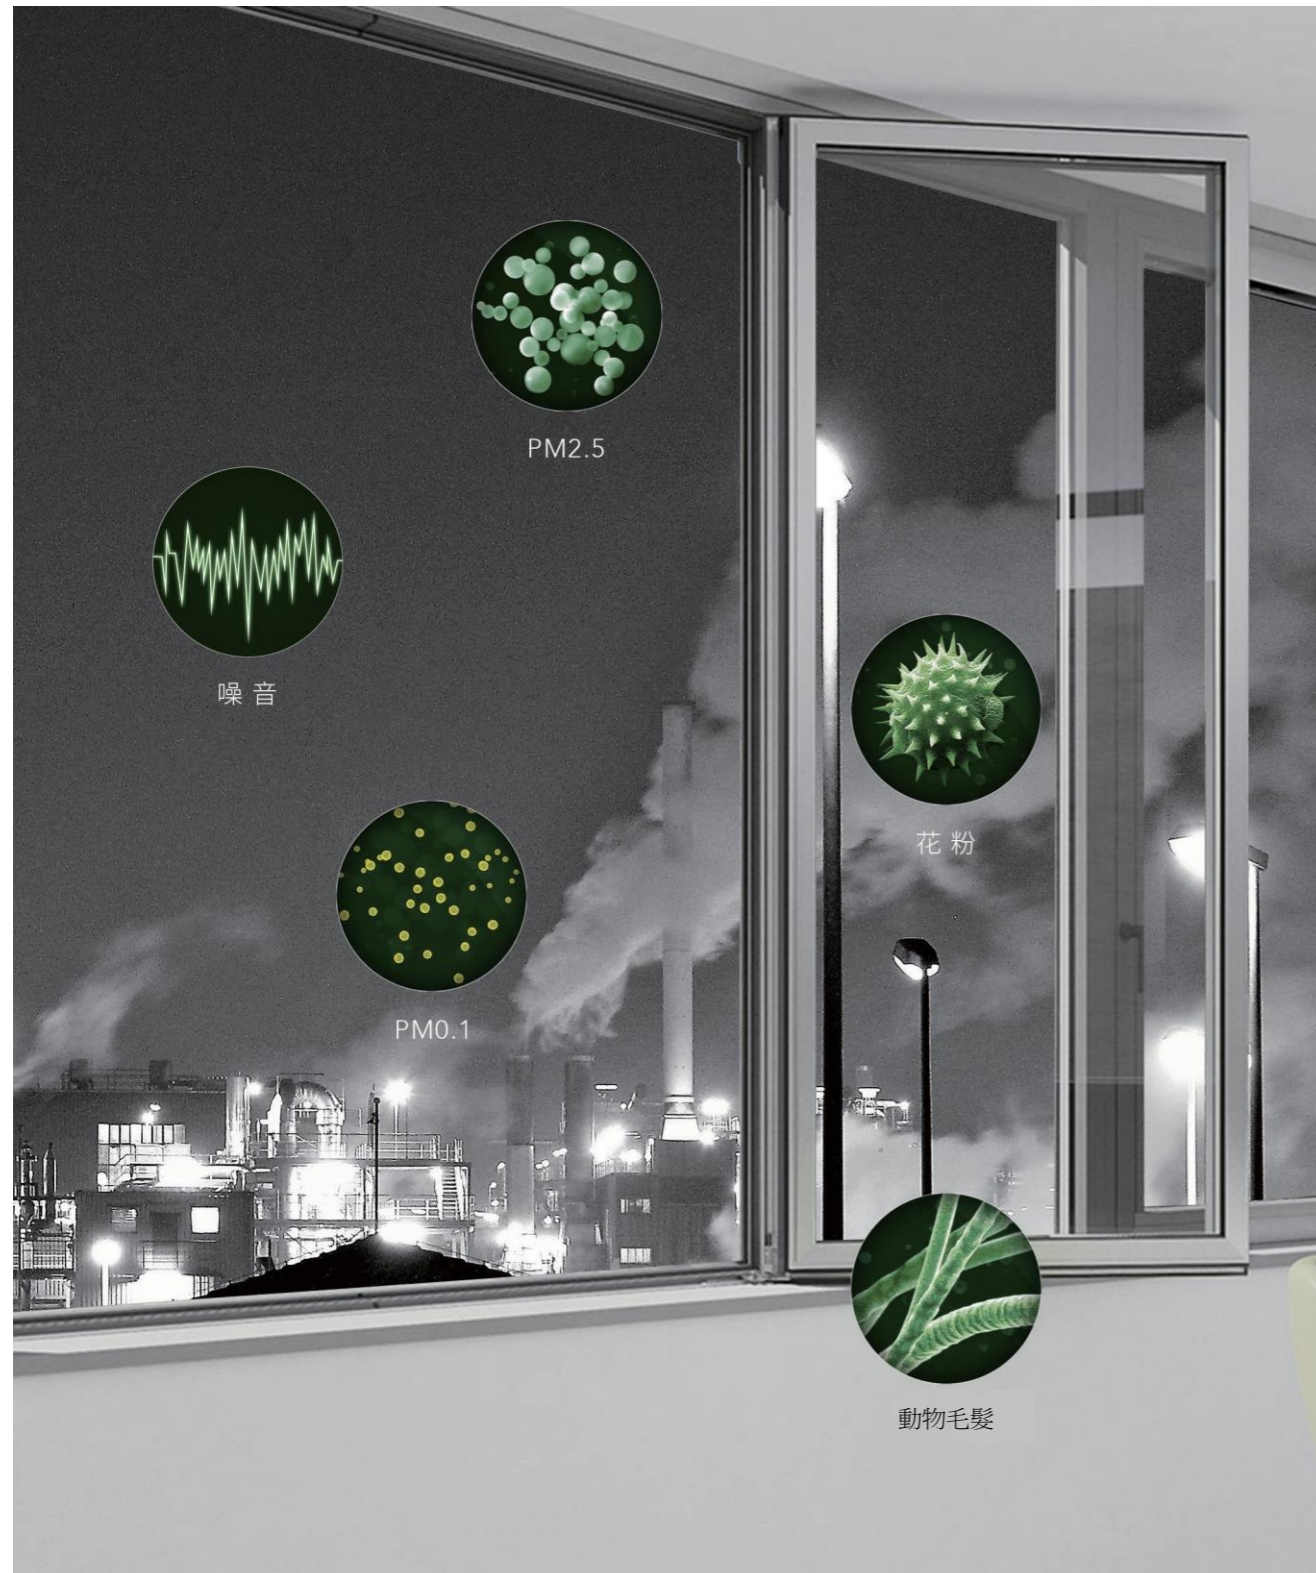

開窗狀態

無可避免嚴重的城市灰霾污染、噪音污染及花粉侵襲。