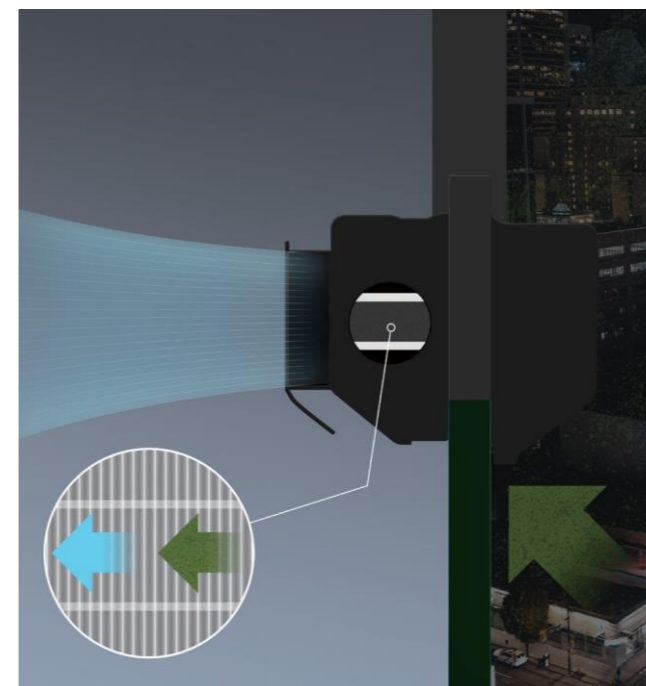

主動淨化 全時新風 配合高效過濾器，超靜音機械通風裝置，實現 24 小時針對性的空氣淨化，真正有效防止空氣汙染物的入侵，並稀釋室內空氣汙染物濃度。