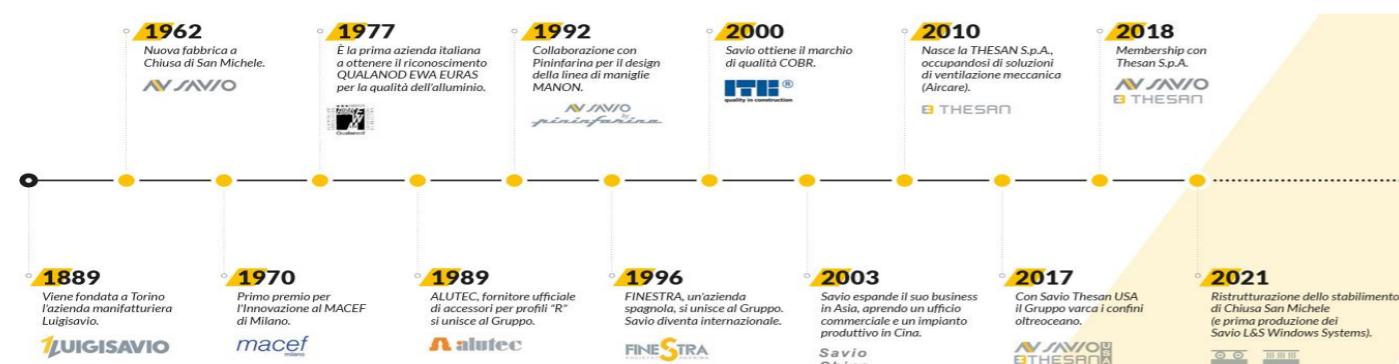

Ventilation EF

范特希義大利窗濾機

 THESAN

薩威奧集團創立130年來始終堅持技術創新，從設計、開發和鋁、鐵、PVC及多材料門窗配件方面，擁有3個生產基地，120名員工，190多項專利讓每一項產品都走在時代的前延。

Ventilation EF產品，能夠提供潔淨清新的室內環境，帶來舒適、安靜健康的生活。

SAVIO

源自薩威奧集團

義大利 SAVIO 集團始創於 1889 年，迄今已有 130 年歷史。51 位研發專家每天致力於產品的創新。

pininfarina 賓尼法利納設計

pininfarina

賓尼法利納設計

賓尼法利納 (Pininfarina) 是一家以設計法拉利而聞名於世的設計公司。由 Battista Farina 創立於 1930 年。

開窗狀態

無可避免嚴重的城市灰霾污染、噪音污染及花粉侵襲。

關窗狀態

污染物藏匿於家中的各個角落，夜晚睡眠，密閉的空間會引起空氣極其汙濁，影響睡眠狀態及身體健康影響。